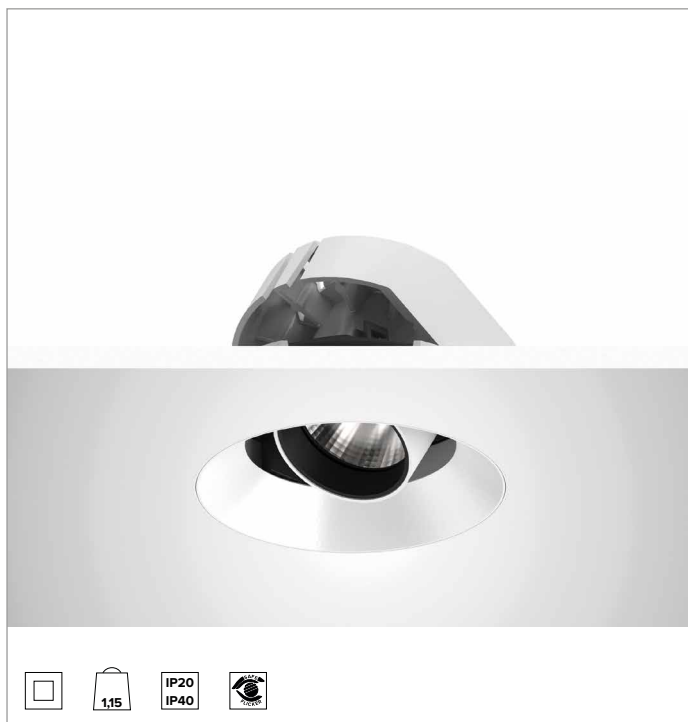

1T8592ELTR | CCTEVO ARCHITECTURAL 160

Projecteur encastrable à LED en version trimless

	4000K	H(m)	D(m)	Emax(lx)		
	Ra90			21°		
	Fixture Power	34W	1	0.37	17411	
	Source Flux	4523lm	2	0.75	4353	
	Fixture Flux	3220lm	3	1.12	1935	
	Efficacy	94lm/W	4	1.50	1088	
TS1277	I _{max} =3849cd/klm	I _{max}	17411cd	5	1.87	696

CCT nominale : 4000K

Durée utile (L80/B10) : >50000h tq +25°C

CARACTÉRISTIQUES DE L'ÉCLAIRAGE

SP - optique de précision avec anneau cut-off en silicone noir. Version avec réflecteur à facettes convexes en aluminium anodisé spéculaire et filtre holographique diffuseur. UGR<19 (EN 12464-1).

Optique : RÉFLECTEUR

Ouverture du faisceau : SP

Rendement optique : 71%

Flux appareil : 3220lm

Efficacité lumineuse : 94lm/W

Sécurité photobiologique : Conforme au groupe RG1 (Risque faible)

CARACTÉRISTIQUES MÉCANIQUES

Corps et dissipateur en aluminium blanc moulé sous pression. Couvercle blanc. Corps optique inclinable jusqu'à 40°, avec blocage mécanique du pointage et règle graduée, et orientable à 358°. Version trimless avec élément portant pour la pose et le ragréage dans les plaques de plâtre.