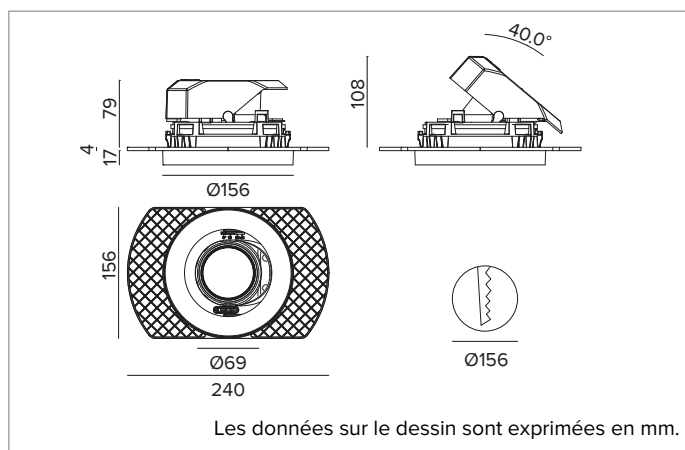

1T8592ELTR | CCTEVO ARCHITECTURAL 160

Projecteur encastrable à LED en version trimless

	4000K	H(m)	D(m)	Emax(lx)		
	Ra90			21°		
	Fixture Power	34W	1	0.37	17411	
	Source Flux	4523lm	2	0.75	4353	
	Fixture Flux	3220lm	3	1.12	1935	
	Efficacy	94lm/W	4	1.50	1088	
TS1277	I _{max} =3849cd/klm	I _{max}	17411cd	5	1.87	696

CCT nominale : 4000K

Durée utile (L80/B10) : >50000h tq +25°C

CARACTÉRISTIQUES DE L'ÉCLAIRAGE

SP - optique de précision avec anneau cut-off en silicone noir. Version avec réflecteur à facettes convexes en aluminium anodisé spéculaire et filtre holographique diffuseur. UGR<19 (EN 12464-1).

Corps et dissipateur en aluminium blanc moulé sous pression. Couvercle blanc. Corps optique inclinable jusqu'à 40°, avec blocage mécanique du pointage et règle graduée, et orientable à 358°. Version trimless avec élément portant pour la pose et le ragréage dans les plaques de plâtre.